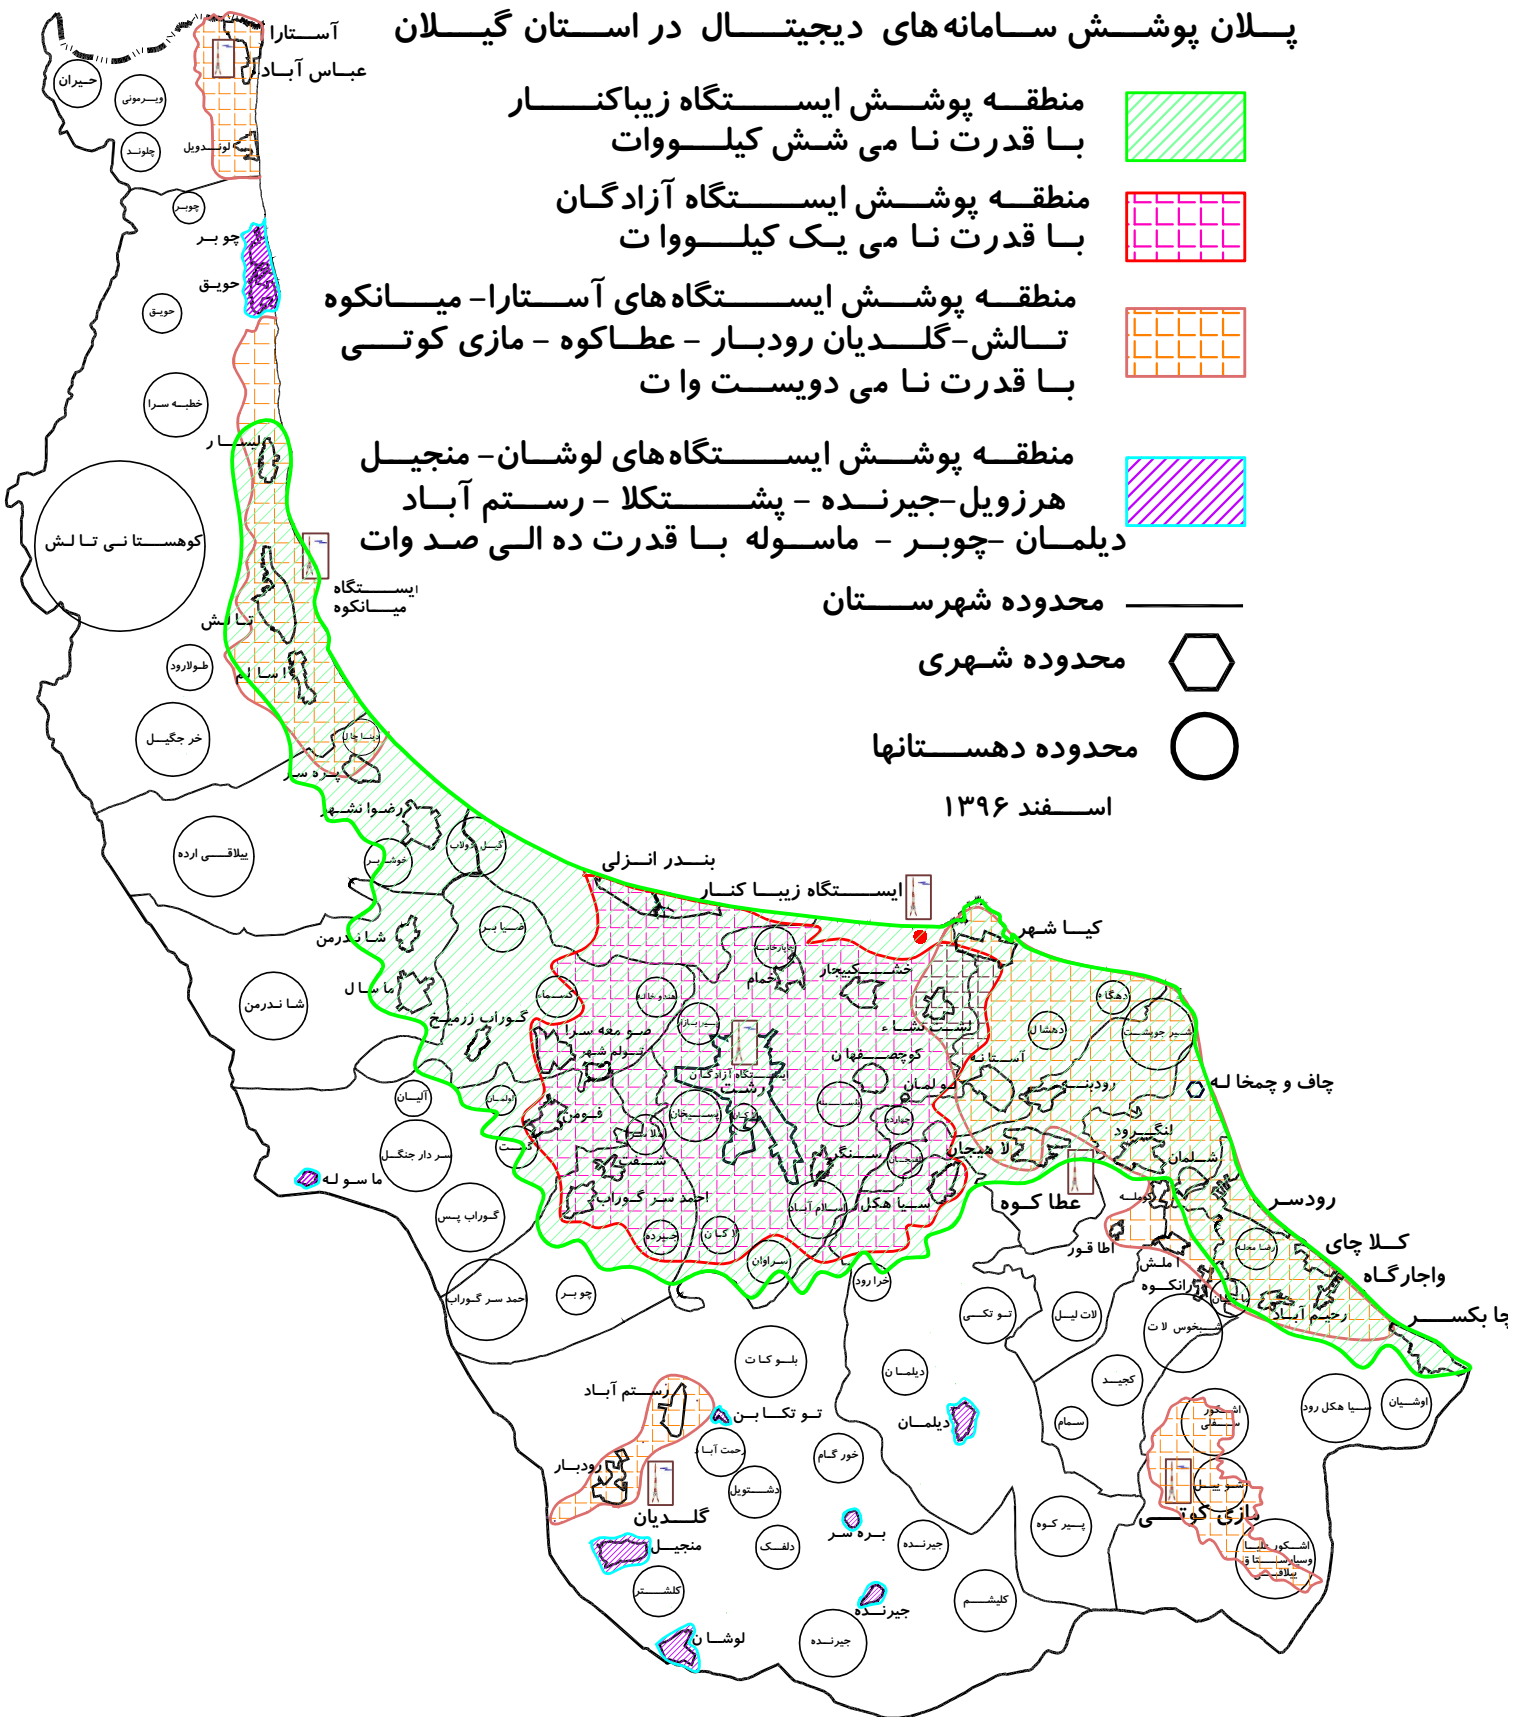

## فرکانس مرکز

فرستنده های رادیویی موج متوسط ایستگاه کیا شهر

	برونمرزی 702 KHz	رادیو گیلان 657 KHz	سراسری 558 KHz
فرستنده های اف ام ایستگاه زیبا کنار			
رادیو جوان 89. MHz	رادیو ورزش 93. MHz	رادیو سراسری 91. MHz	رادیو استانی 95. MHz
رادیو معارف 97. MHz	رادیو قرآن 101. MHz	رادیو اقتصاد 99. MHz	رادیو آوا 103. MHz
رادیو پیام 105. MHz	رادیو فرهنگ 107. MHz		

فرکانس شبکه باران بر روی ماهواره

نام ماهواره	فرکانس MHz	Pol. + موقعیت مداری	S R
Badr 5 ( ایران ست )	12303- DVB-S2/8PSK	26.0°E - H	32000
IntelSat902	11012- DVB-S2/8PSK	62.0°E - V	2300

# پلان پوشش سامانه‌های دیجیتالی در استان گیلان

منطقه پوشش ایستگاه زیباکنار  
با قدرت نامی شش کیلووات

منطقه پوشش ایستگاه آزادگان  
با قدرت نامی یک کیلووات

منطقه پوشش ایستگاه‌های آستارا- میانکوه  
تالش- گلدیان رودبار - عطاکوه - مازی کوتی  
با قدرت نامی دو کیلووات

منطقه پوشش ایستگاه‌های لوشان- منجیل  
هرزویل- جیرنده - پشتکلا - رستم آباد  
دیلمان- چوبر - ماسوله با قدرت ده الی صد وات

محدوده شهرستان

محدوده شهری

محدوده دهستانها

اسفند ۱۳۹۶

شبکه های موجود بروی سامانه دیجیتال